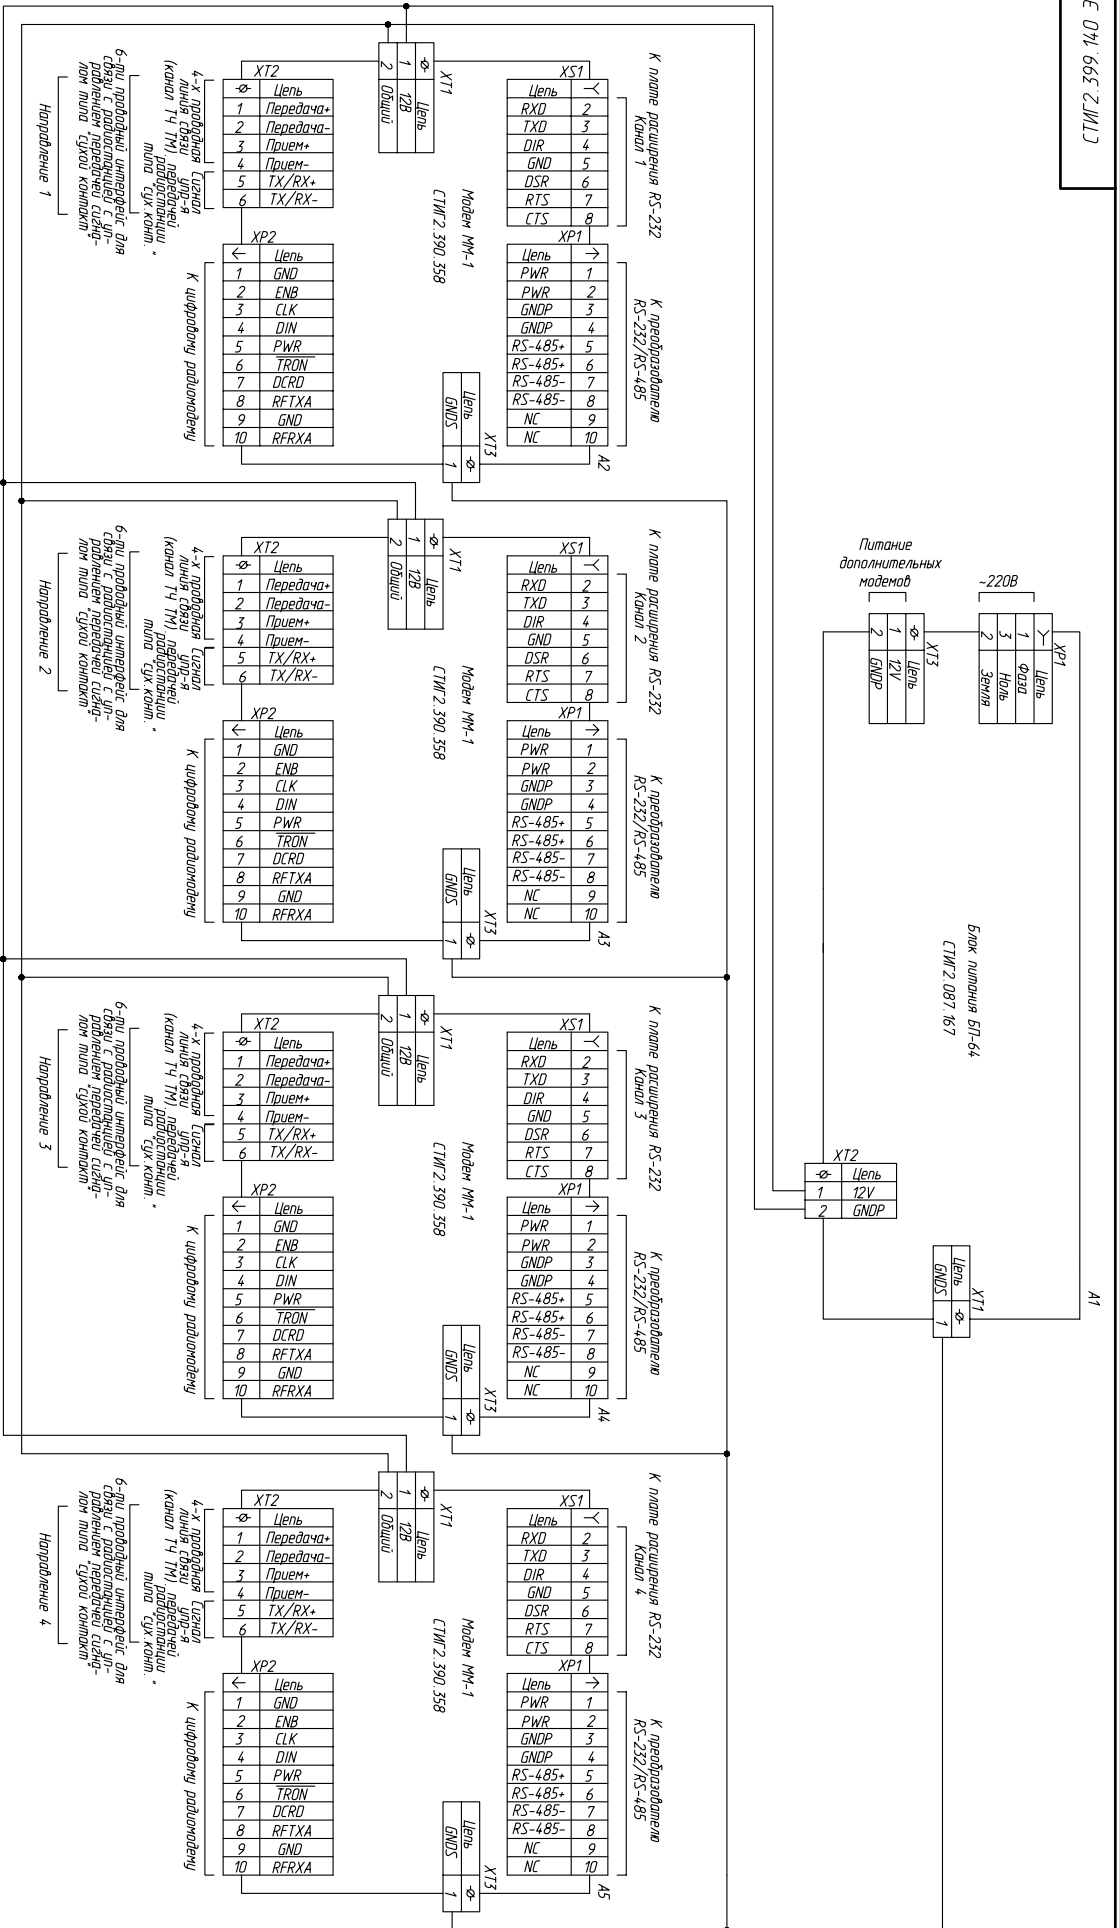

Инв. N подл.	Подпись и дата	Взам. инв. N	Инв. N дубл.	Подп. и дата	Справ. N	Перв. примен.
--------------	----------------	--------------	--------------	--------------	----------	---------------

4-х-проводная линия связи радиомодуля (канал Т4 ТН) радиомодуля типа "Сух конкт."
 6-ти-проводный интерфейс для связи с радиомодулем для дем типа "Сухой контакт"

Направление 1

4-х-проводная линия связи радиомодуля (канал Т4 ТН) радиомодуля типа "Сух конкт."
 6-ти-проводный интерфейс для связи с радиомодулем для дем типа "Сухой контакт"

Направление 2

4-х-проводная линия связи радиомодуля (канал Т4 ТН) радиомодуля типа "Сух конкт."
 6-ти-проводный интерфейс для связи с радиомодулем для дем типа "Сухой контакт"

Направление 3

4-х-проводная линия связи радиомодуля (канал Т4 ТН) радиомодуля типа "Сух конкт."
 6-ти-проводный интерфейс для связи с радиомодулем для дем типа "Сухой контакт"

Направление 4

Обозначение	Состав
СТИГ.2.399.140	А1, А2
-01	А1, А3
-02	А1, А4
-03	А1, А5

- Примечание:
1. Монтаж цели "12В" выполняется проводом ИТШВ-0,75 мм² красного цвета.
 2. Монтаж цели "Общий" выполняется проводом ИТШВ-0,75 мм² черного цвета.
 3. Монтаж цели "GNOP" выполняется проводом ИТШВ-1,5 мм² желто-зеленого цвета.