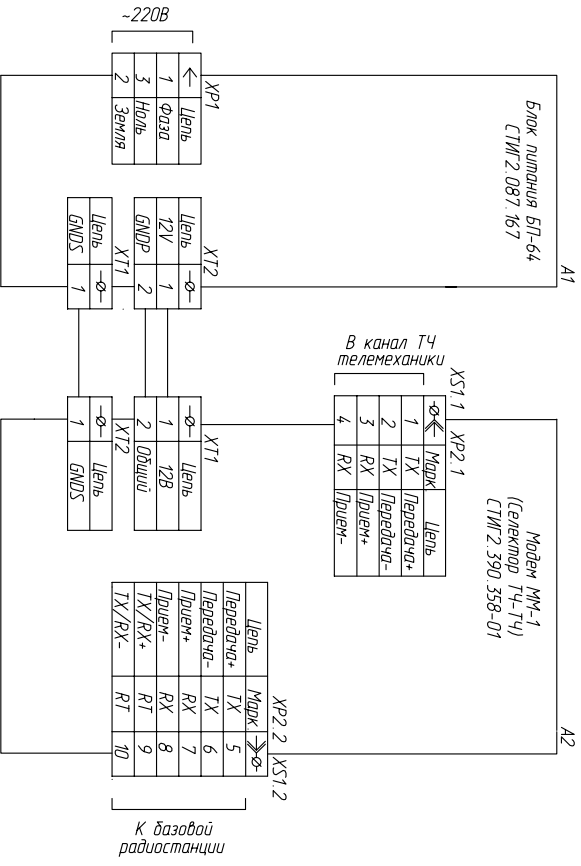

4Э 661.080.2ИИД

Инд. N подл.	Подпись и дата	Взам. инв. N	Инд. N дубл.	Подп. и дата	Справ. N	Перв. примен.
--------------	----------------	--------------	--------------	--------------	----------	---------------

Поз. обозначение	Наименование	кол	Примечание
A1	Блок питания БП-64 СТИГ 2.087.167	1	
A2	Модем ММ-1 (Селектор ТЧ-ТЧ) СТИГ 2.390.358-01	1	
XС1	Розетка МС 1.5/10-БФ-3.81	1	ИТС
	Маркировка СК 3.5/2.8.ТХ	4	ИТС
	Маркировка СК 3.5/2.8.РХ	4	ИТС
	Маркировка СК 3.5/2.8.РТ	2	ИТС

Примечание: Монтаж цепей выполнять проводом МГШВ-0,35 мм²

Изм/Лист		Изм/Лист	Подп.	Дата	СТИГ 2.399.193 Э4	
Разработ	Н. докин	Гаспа			Блок связи БУ-53 ТЧ-ТЧ	
Проект	Заматов	Соединенный			Схема электрическая	
Т. констр	Лепров				соединенный	
Руч. разра	Лепров				лист	
Н. констр					лист 1	
Упр.	Лактионов				"СОБТИГ 03"	